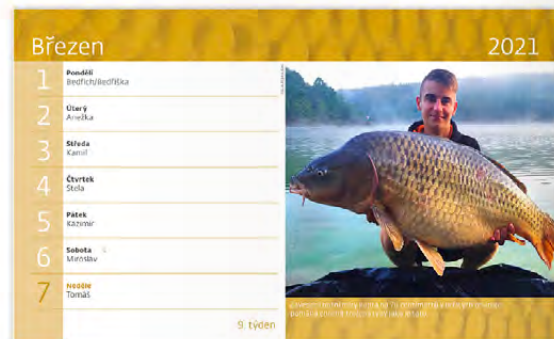

S20-21
Rybář
22,6 x 13,9 CM
58 + 2 STRAN
ČESKÉ TÝDENNÍ ŘÁDKOVÉ KALENDÁRIUM