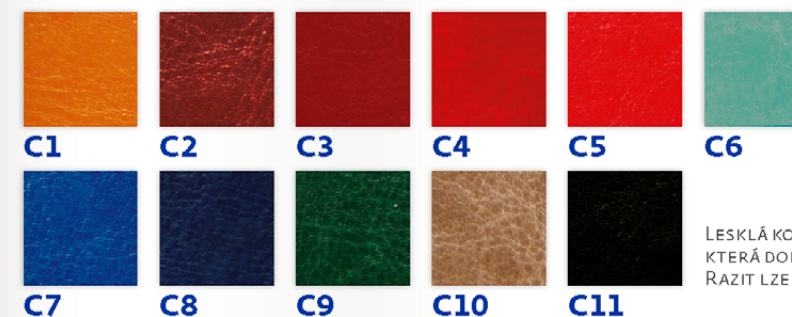

COWHIDE

LESKLÁ KOŽENKA, KTERÁ DOKONALE IMITUJE KŮŽI. RAZIT LZE POUZE BEZ FÓLIE.