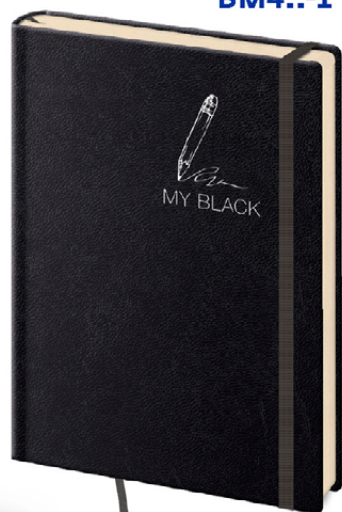

MY BLACK · MY WHITE · MY RED

Povrch zápisníku je zhotoven z univerzálního materiálu na bázi zušlechtněného papíru, který díky své jemné struktuře získává vzhled koženky. Zápisník je navíc doplněn o praktickou gumičku pro uzavření. Doporučujeme ražbu přes fólii, případně potisk povrchu sitotiskem.

BM4..-1