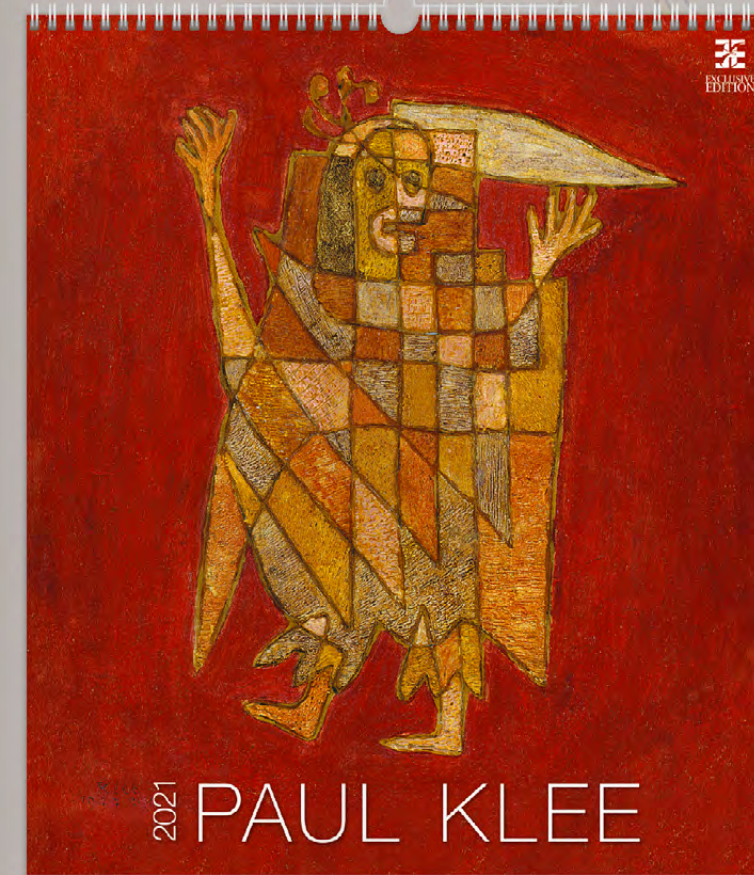

N253-21
Paul Klee
45 x 52 cm
14 LISTŮ
MĚSÍČNÍ MEZINÁRODNÍ KALENDÁRIUM

2021
NOVINKA

45 x 52
A4

EXCLUSIVE EDITION
199 Kč

2021 **PAUL KLEE**

LOGO: 45 x 7 CM