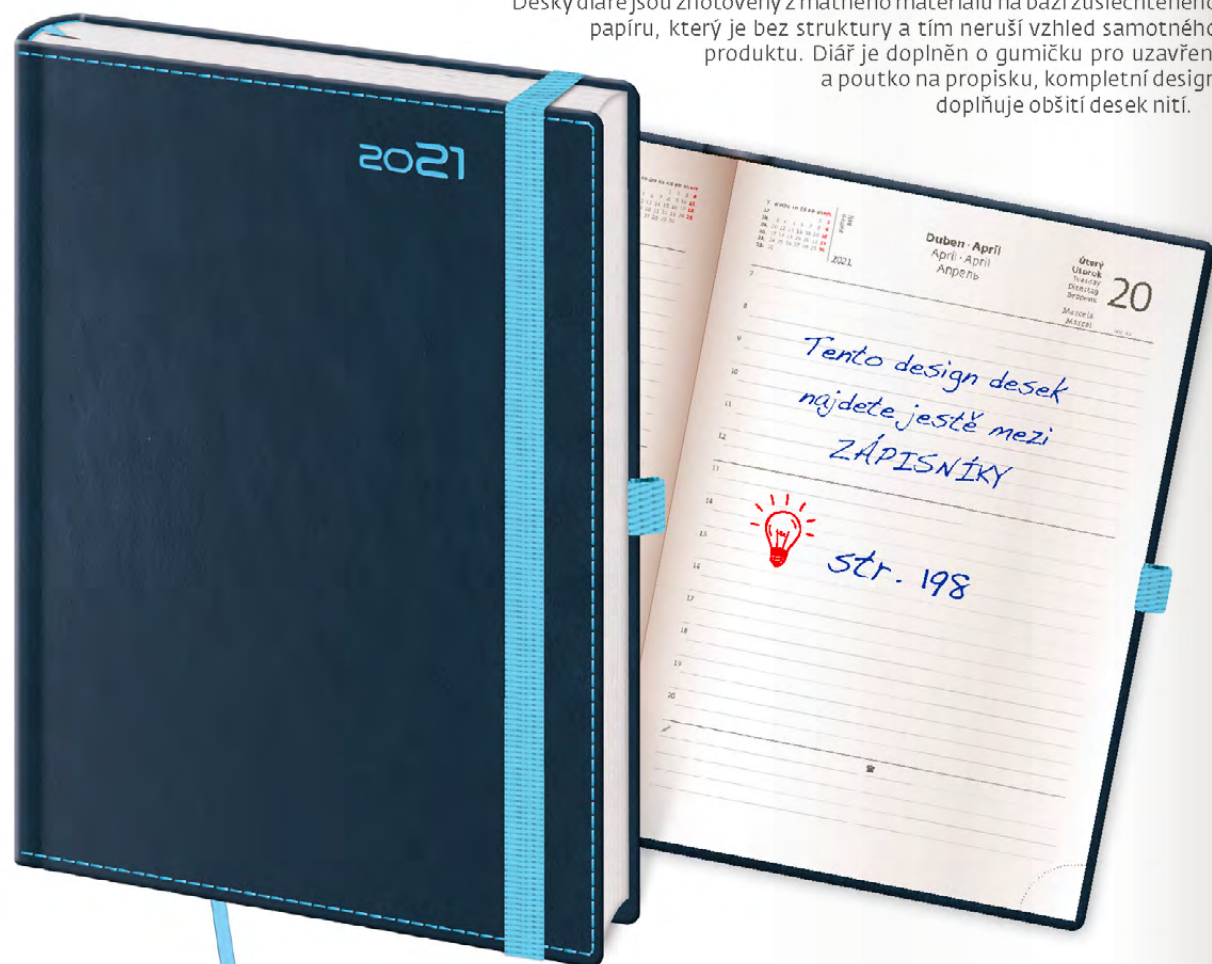

DOUBLE BLUE · DOUBLE RED DOUBLE BLACK

Desky diářů jsou zhotoveny z matného materiálu na bázi zušlechťeného papíru, který je bez struktury a tím neruší vzhled samotného produktu. Diář je doplněn o gumičku pro uzavření a poutko na propisku, kompletní design doplňuje obšití desek nití.