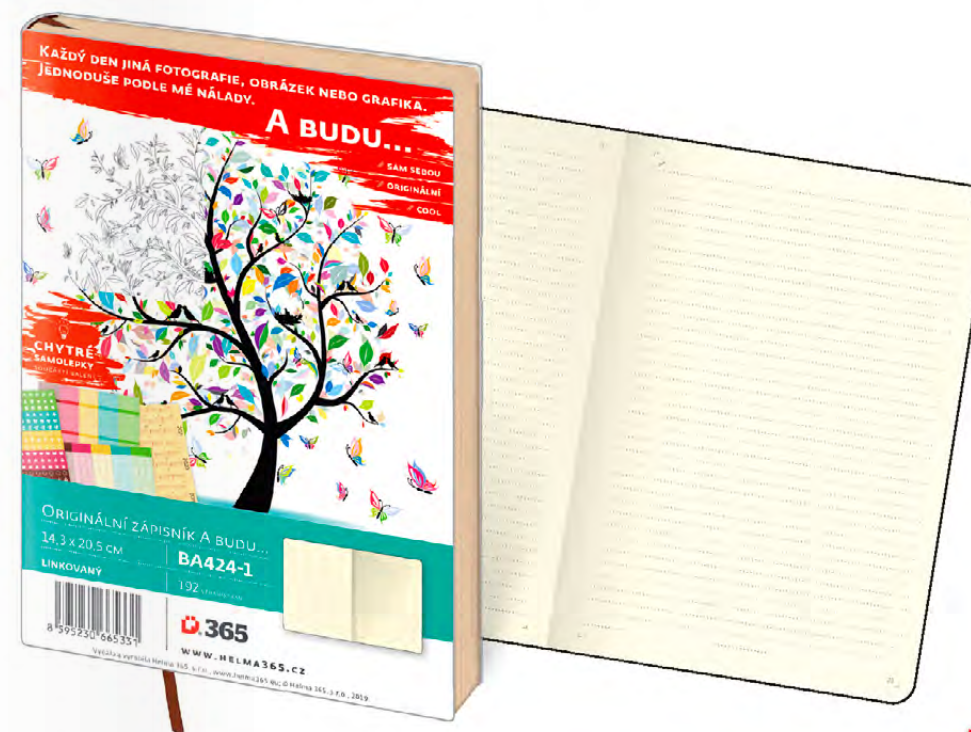

A BUDU...

Každý den jiná fotografie, obrázek nebo grafika. Jednoduše podle vaší nálady. Vyměňte si obal na zápisníku kdykoliv budete chtít. Vložit můžete oblíbený obrázek, fotografii nebo firemní motiv.

SOUČÁSTÍ BALENÍ JSOU ČTYŘI ARCHY CHYTRÝCH SAMOLEPEK, KTERÉ VÁM ZPŘÍJEMNÍ JEHO POUŽÍVÁNÍ.

- ✓ VYTVOŘENÍ ZÁLOŽEK A ROZVRŽENÍ OBSAHU
- ✓ VYTVAŘENÍ SEZNAMŮ A NADPISŮ
- ✓ ZVÝRAZNĚNÍ DŮLEŽITÝCH BODŮ A UDÁLOSTÍ
- ✓ ODKAZY NA DALŠÍ KATEGORIE A STRANY
- ✓ RYCHLÉ POZNÁMKY DÍKY ROČNÍMU KALENDÁRIU