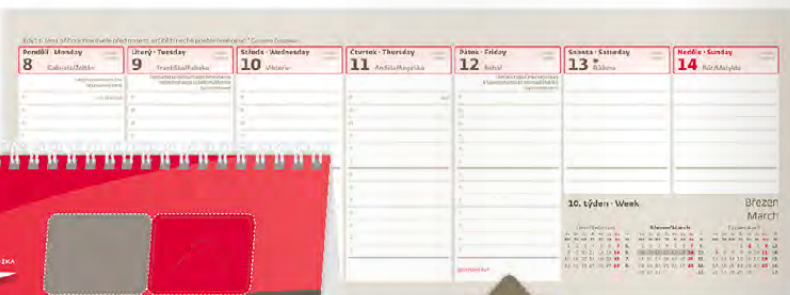

68 Kč

10
8 595230 667724

39 Kč

10
8 595230 668124

46 Kč

559-21 Manager Professional

33,6 x 12,1 CM
64 + 2 STRAN
ČESKÉ TÝDENNÍ SLOUPCOVÉ KALENDÁRIUM + AJ

LOGO: 33,6 x 3,5 CM