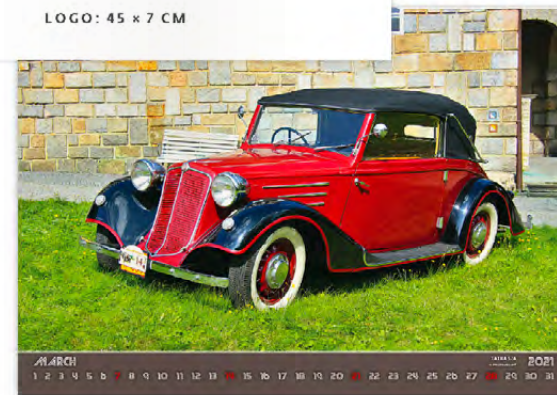

LOGO: 45 x 7 CM

10
ON003
FSC
48 x 31,5
A4
8 595230 666819

139 Kč

10
ON003
FSC
48 x 31,5
A4
8 595230 666826

N158-21
Retro Cars
45 x 31,5 cm
14 listů
MĚSÍČNÍ MEZINÁRODNÍ KALENDÁRIUM

LOGO: 45 x 7 CM

10
ON003
FSC
48 x 31,5
A4
8 595230 666826