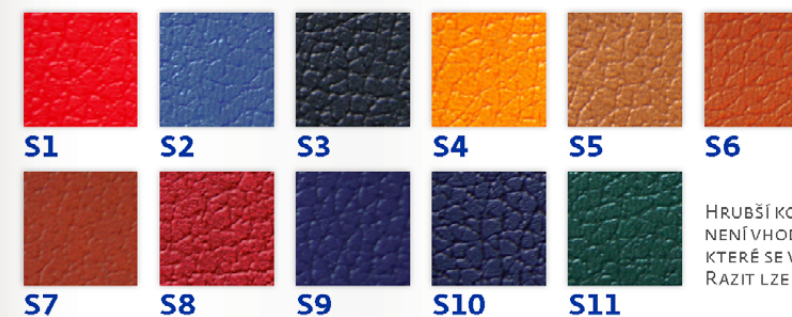

B464
• LINKOVANÝ BLOK A4
• 21 × 29,7 CM
• 192 STRAN

SOFT

HRUBŠÍ KOŽENKA S VELMI VÝRAZNOU STRUKTUROU, NENÍ VHDNÁ K JEMNÝM RAŽBÁM LOGA A TEXTŮ, KTERÉ SE VE STRUKTUŘE MOHOU ZTRATIT. RAZIT LZE POUZE BEZ FÓLIE.