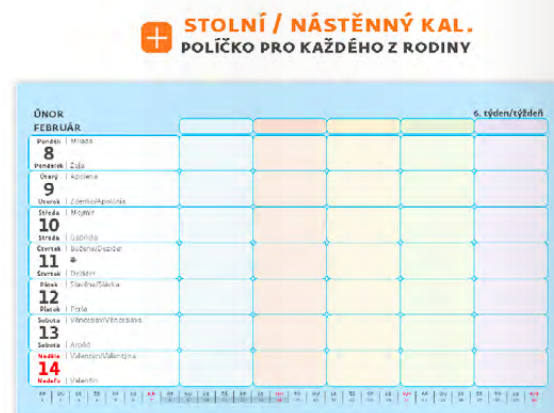

LOGO: 17,1 x 2,5 CM

10
CZ SK
8 595230 667434

S35-21
Týdenní rodinný plánovací kalendář
22,6 x 13,9 CM
58 + 2 STRAN
ČESKÉ/SLOVENSKÉ TÝDENNÍ ŘÁDKOVÉ KALENDÁRIUM

LOGO: 22,6 x 3 CM

+ STOLNÍ / NÁSTĚNNÝ KAL.
POLÍČKO PRO KAŽDĚHO Z RODINY