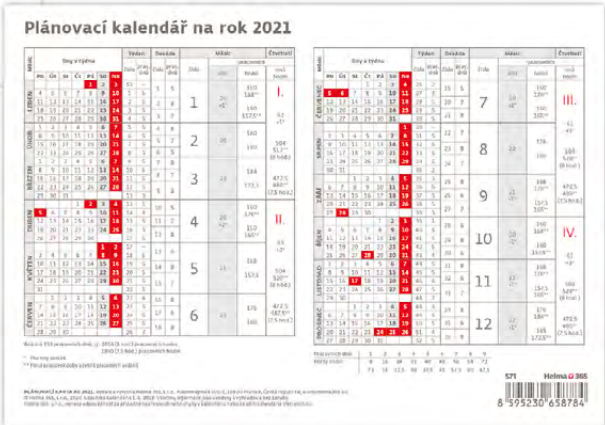

S71-21 Plánovací karta

21,1 x 14,8 cm
1 LIST
ČESKÉ ROČNÍ PRACOVNÍ A JMENNÉ KALENDÁRIUM