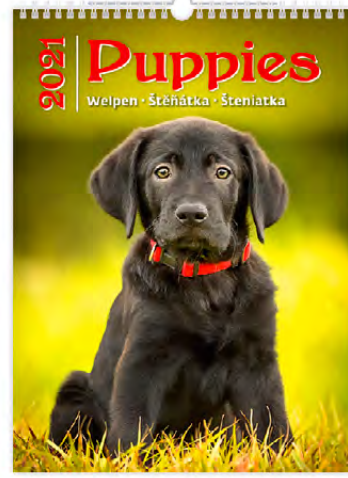

N171-21

Puppies

24 x 33 CM
14 LISTŮ
MĚSÍČNÍ MEZINÁRODNÍ
KALENDÁRIUM

109 Kč