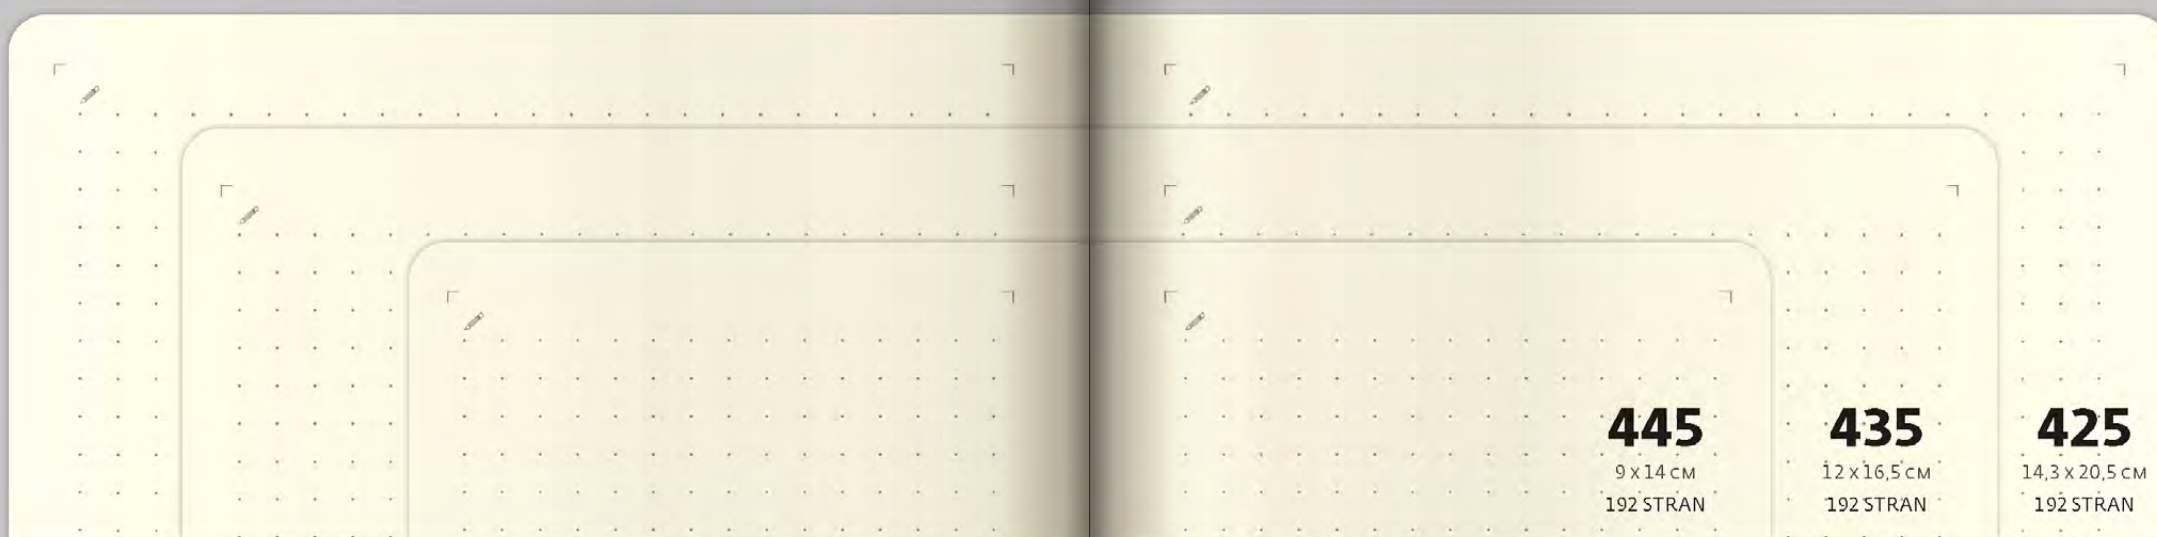

LINKOVANÝ

TEČKOVANÝ