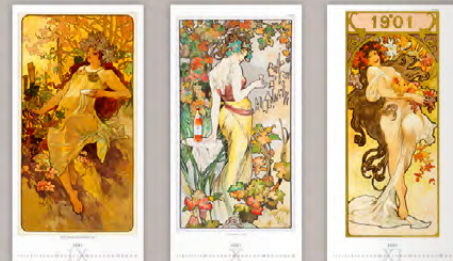

31,5 x 63

A4

199 Kč

LOGO: 31,5 x 7 CM

N260-21
Live Design ALENA HRBKOVÁ + KLÁRA KONIČKOVÁ
 45 x 52 CM
 14 LISTŮ
 MĚSÍČNÍ MEZINÁRODNÍ KALENDÁRIUM

45 x 52

A4

199 Kč