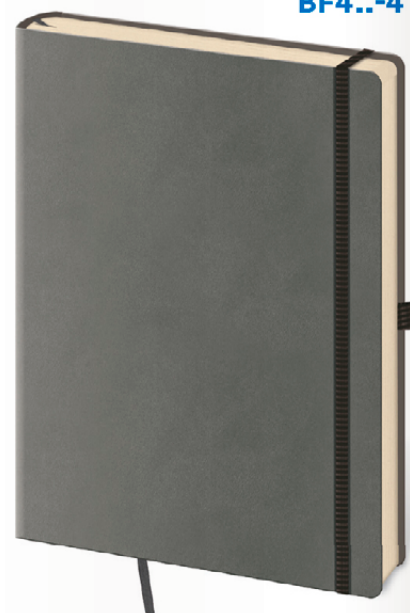

FLEXIES

Matná koženka Vivella představuje kvalitní, na dotek příjemný a zároveň velmi oblíbený materiál, který umožňuje dosáhnout perfektních výsledků při sleporažbě bez fólie. Jelikož je koženka přímo nakaširována na lepenku, jsou desky zápisníku netradičně tenké, díky čemuž je zápisník lehký a ohebný. Zápisník je doplněn o praktickou gumičku pro uzavření a poutko na tužku.

flexies.

BF4..-4

• PRAKTICKÁ KAPSIČKA
• CHYTRÉ SAMOLEPKY

PAPÍR BLOKU
CHAMOIS
DOPORUČUJEME
RAŽBU BEZ FÓLIE

• PRAKTICKÁ KAPSIČKA
• CHYTRÉ SAMOLEPKY

PAPÍR BLOKU
CHAMOIS
DOPORUČUJEME
RAŽBU BEZ FÓLIE

S

9 x 14
CM

LINKOVANÝ

TEČKOVANÝ

KÓD	EAN	CENA
BF444-2	8 595230 646187	59 Kč
BF445-2	8 595230 646767	59 Kč

KÓD	EAN	CENA
BF444-4	8 595230 646170	59 Kč
BF445-4	8 595230 646750	59 Kč

KÓD	EAN	CENA
BF445-10	8 595230 650825	59 Kč

M

12 x 16,5
CM

LINKOVANÝ

TEČKOVANÝ

KÓD	EAN	CENA
BF434-2	8 595230 646293	89 Kč
BF435-2	8 595230 646941	89 Kč

KÓD	EAN	CENA
BF434-4	8 595230 646286	89 Kč

KÓD	EAN	CENA
BF434-10	8 595230 650801	89 Kč
BF435-10	8 595230 650832	89 Kč

KÓD	EAN	CENA
BF434-6	8 595230 665294	89 Kč

KÓD	EAN	CENA
BF434-7	8 595230 665300	89 Kč

L

14,3 x 20,5
CM

LINKOVANÝ

TEČKOVANÝ

ČISTÝ

KÓD	EAN	CENA
BF424-2	8 595230 646477	169 Kč
BF425-2	8 595230 647122	169 Kč
BF421-2	8 595230 647597	99 Kč

KÓD	EAN	CENA
BF424-4	8 595230 646460	169 Kč

KÓD	EAN	CENA
BF424-10	8 595230 650818	169 Kč
BF425-10	8 595230 650849	169 Kč
BF421-10	8 595230 650856	99 Kč

KÓD	EAN	CENA
BF424-6	8 595230 665317	169 Kč

KÓD	EAN	CENA
BF424-7	8 595230 665324	169 Kč

30

A4

444

445

9 x 14

30

A4

434

435

12 x 16,5

20

A4

424

425

421

14,3 x 20,5